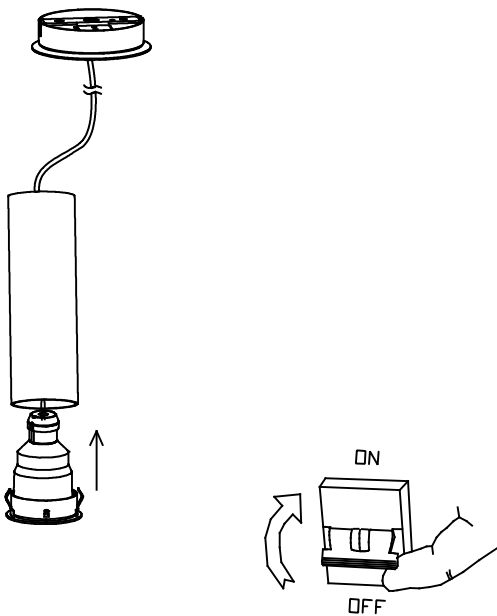

### 71-0073-05-05

Structure material: Steel  
Dimensions: 68 x 0 x 20  
Net Weight (Kg): 0.045

### 71-0073-14-14

Structure material: Steel  
Dimensions: 68 x 0 x 20  
Net Weight (Kg): 0.045

**1**

**2**

**3**

**4**

**5**

**6**