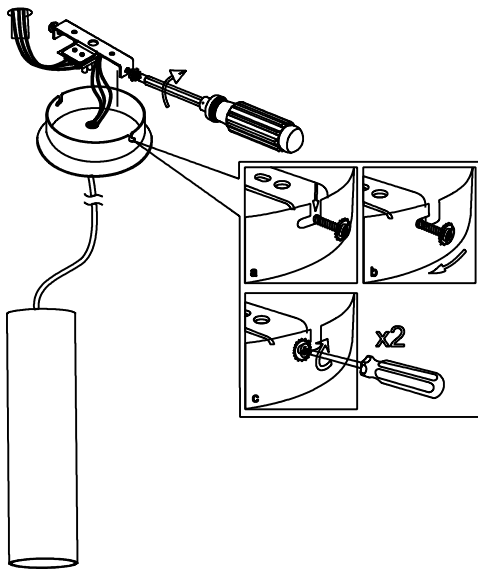

### 71-0073-05-05

Structure material: Steel  
Dimensions: 68 x 0 x 20  
Net Weight (Kg): 0.045

### 71-0073-14-14

Structure material: Steel  
Dimensions: 68 x 0 x 20  
Net Weight (Kg): 0.045

**1**

**2**

**3**

**4**

**5**

**6**