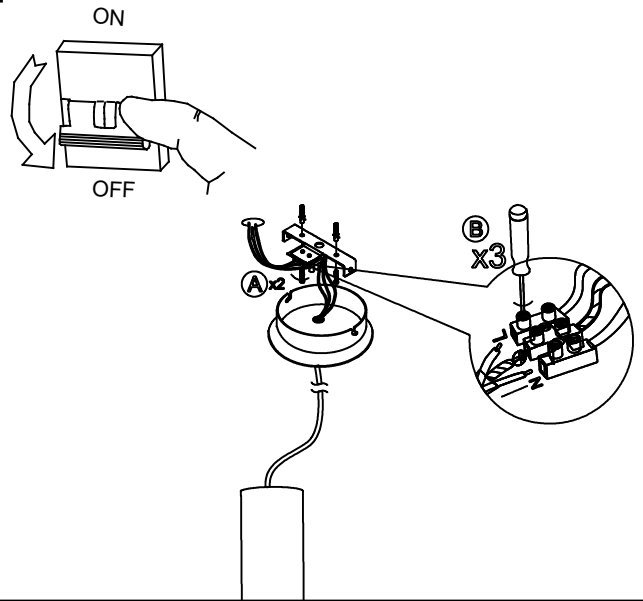

### 71-0073-05-05

Structure material: Steel  
Dimensions: 68 x 0 x 20  
Net Weight (Kg): 0.045

### 71-0073-14-14

Structure material: Steel  
Dimensions: 68 x 0 x 20  
Net Weight (Kg): 0.045

**1**

**2**

**3**

**4**

**5**

**6**