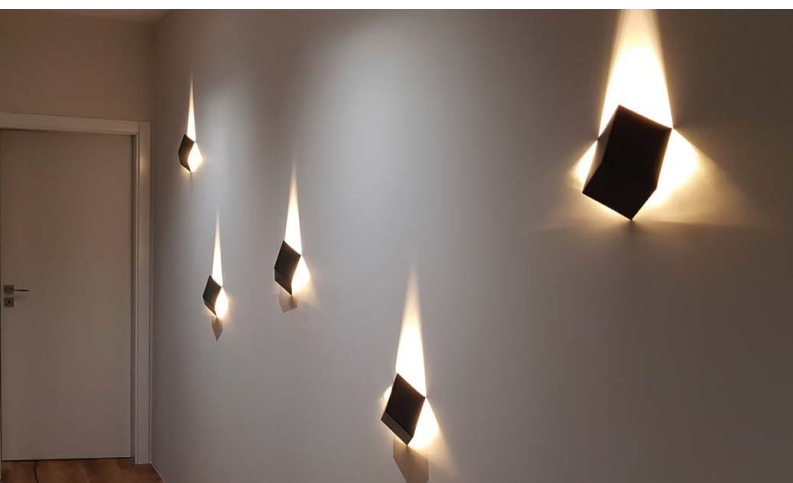

ПРИЗМА 

СВЕТЛИНИ РЕШЕНИЯ

**CUBE**

PRISMA 

LIGHTING SOLUTIONS

Design  
by Niki Mihaylov, 2017

Аплик с индиректна светлина.  
Конструкция от стомана.  
Възможност за димиране.  
Възможност за изработка в цвят по избор.

Wall lamp with indirect light.  
Construction in steel.  
The power supply can be dimmed.  
Different colours are possible.

Код: BRING 1200 Ø1200мм.  
BRING 800 Ø800мм.  
Code: BRING 1200 Ø1200mm  
BRING 800 Ø800mm

Монтаж: Аплик  
Mounting: Wall light

Цвят: Бял, Черен  
Colour: White, Black

Мощност: 9W  
Power: 9W

Напрежение: 220 - 277V  
Voltage: 220 - 277V

Светлина: 3000°K  
Light colour: 3000°K

Материали: Метал  
Materials: Steel