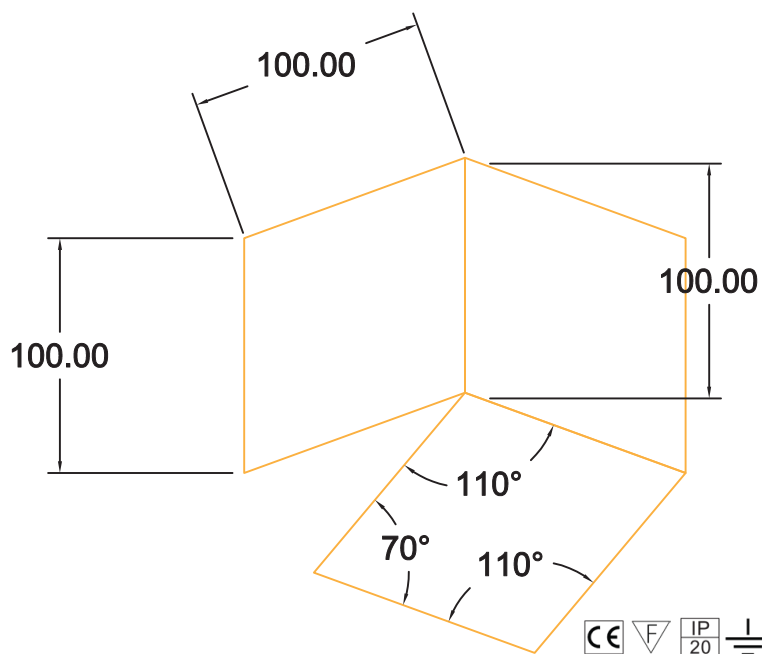

Design
by Niki Mihaylov, 2017

Аплик с индиректна светлина.
Конструкция от стомана.
Възможност за димиране.
Възможност за изработка в цвят по избор.

Wall lamp with indirect light.
Construction in steel.
The power supply can be dimmed.
Different colours are possible.

Код: BRING 1200 Ø1200мм.
BRING 800 Ø800мм.
Code: BRING 1200 Ø1200mm
BRING 800 Ø800mm

Монтаж: Аплик
Mounting: Wall light

Цвят: Бял, Черен
Colour: White, Black

Мощност: 9W
Power: 9W

Напрежение: 220 - 277V
Voltage: 220 - 277V

Светлина: 3000°K
Light colour: 3000°K

Материали: Метал
Materials: Steel